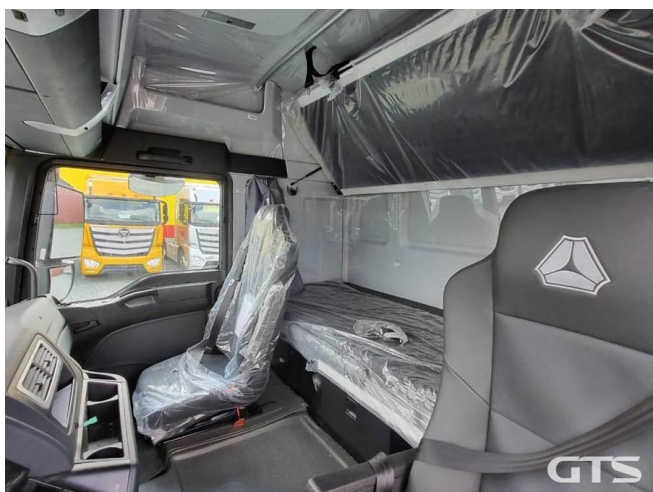

Седельный тягач

Sitrak C7H

Основные характеристики

Склад: Foton, Sitrak Екатеринбург

Пробег: 45

Колёсная формула: 6x2

Запасное колесо

КПП: Автоматическая