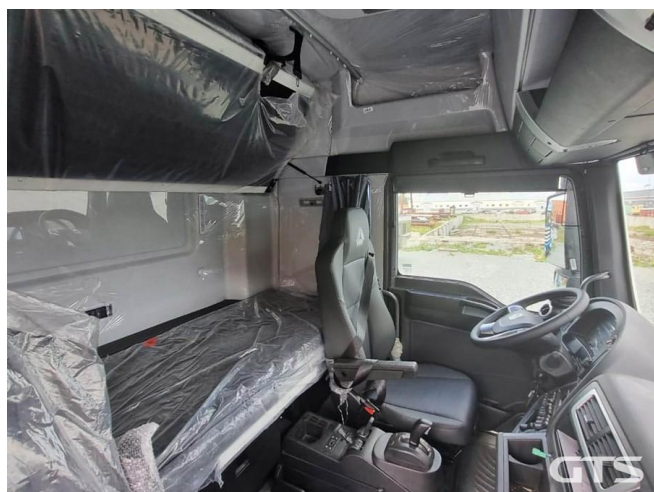

Седельный тягач

Sitrak C7H

Основные характеристики

Склад: Foton, Sitrak Екатеринбург

Пробег: 45

Колёсная формула: 6x2

Запасное колесо

КПП: Автоматическая